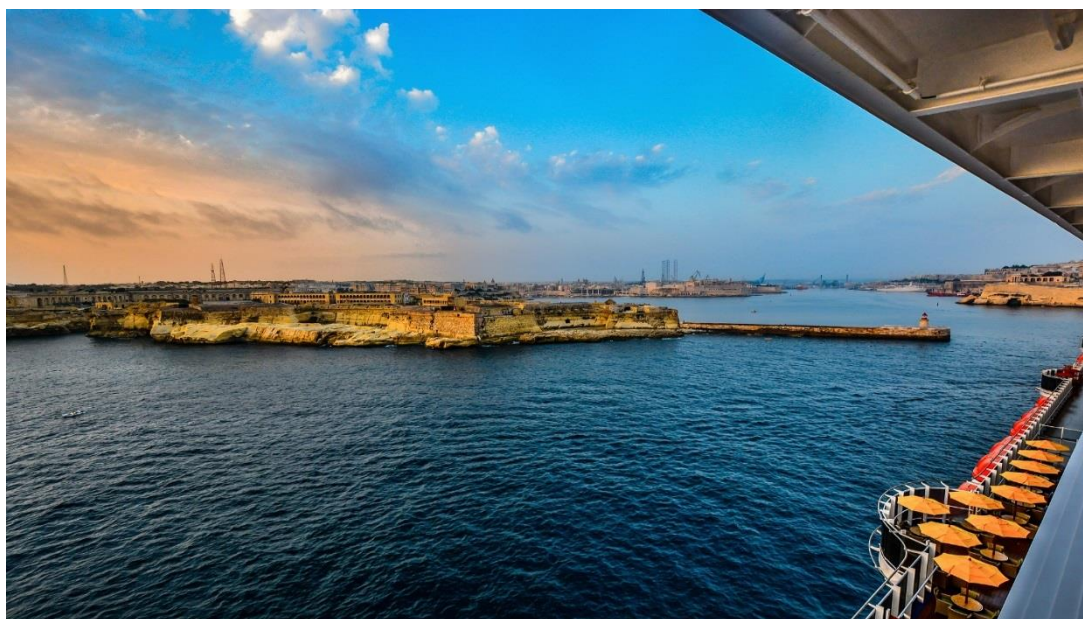

COSTA CROCIERE MAGICA

CROCIERA 7 NOTTI

QUOTE PER PERSONA IN CABINA DOPPIA

PARTENZA	CABINA INTERNA	CABINA ESTERNA	CABINA BALCONE
18/09/2021	€ 540	€ 640	€ 740

ITINERARIO: Bari / Catania / Malta La Valletta / navigazione / Mykonos / Santorini / navigazione / Bari